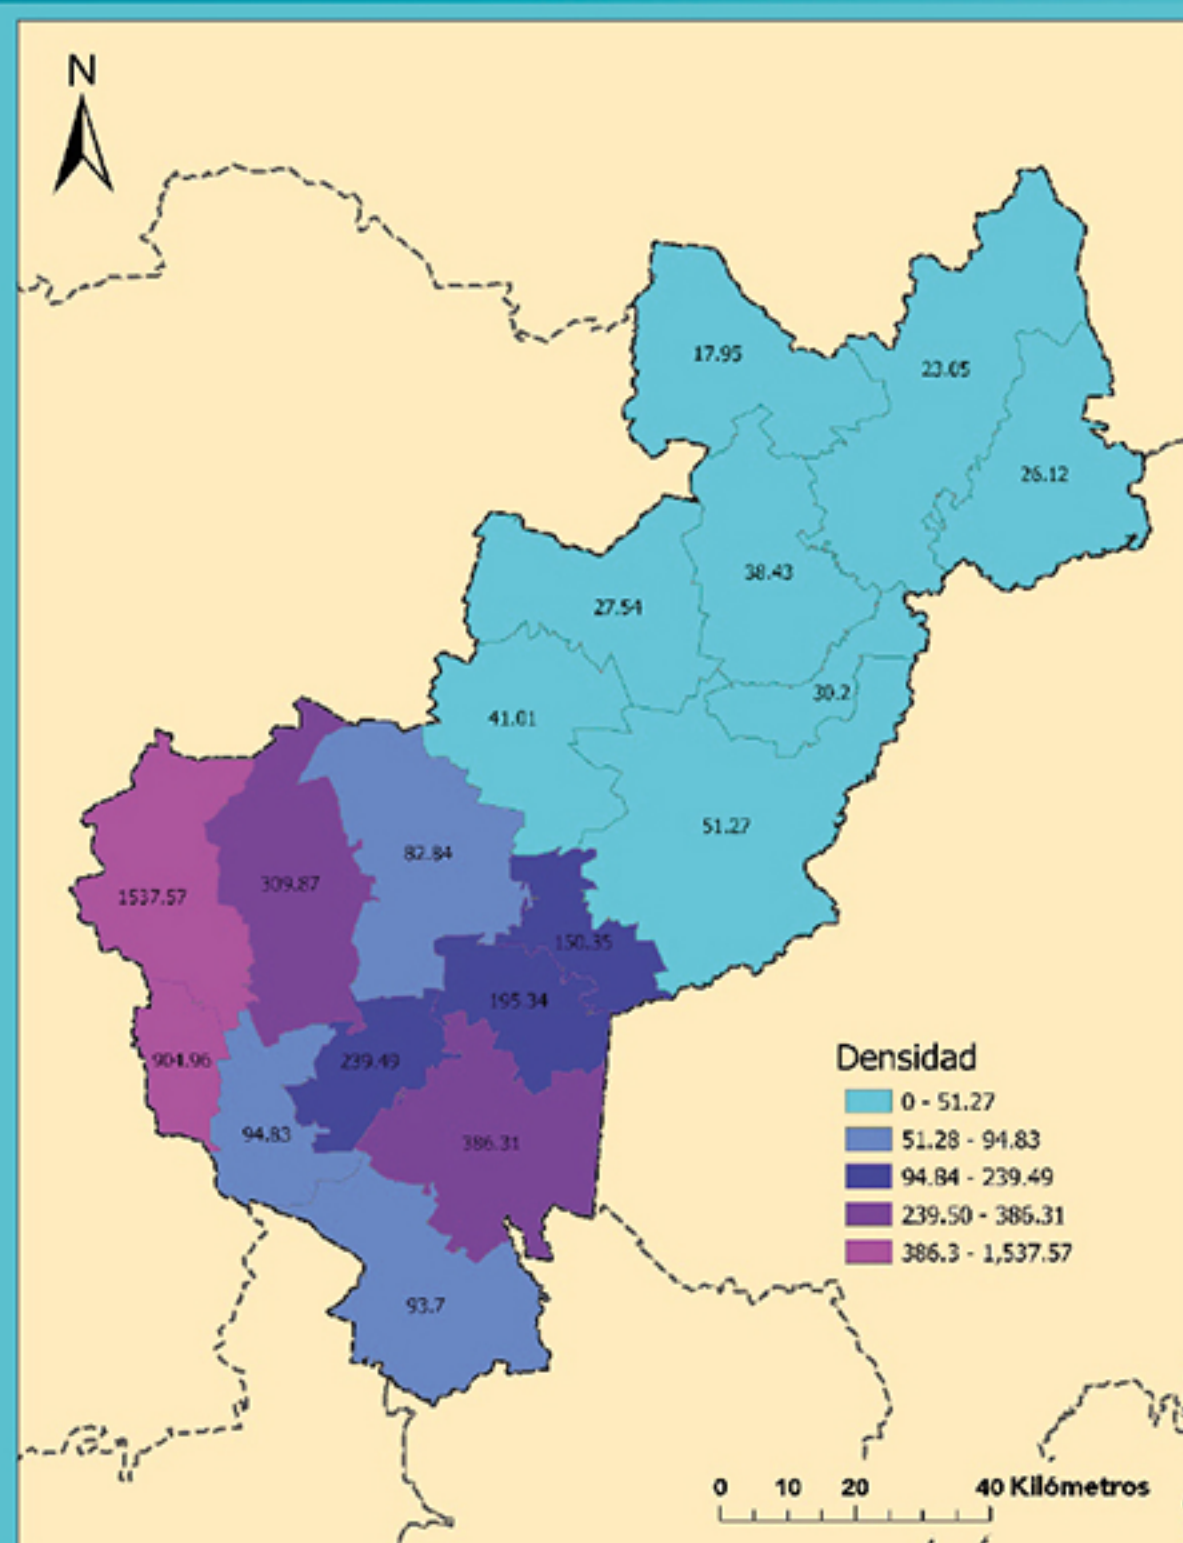

### Población total, área y densidad de población de la República Mexicana y el estado de Querétaro por municipio, 2020

Clave	Entidad o municipio	Población total 2020	Área (en km <sup>2</sup> )	Densidad de población (habitantes por km <sup>2</sup> )
00	República Mexicana	126,014,024	1,965,083.06	64.13
22 000	Estado de Querétaro	2,368,467	11,690.58	202.60
22 001	Amealco de Bonfil	66,841	713.33	93.70
22 002	Pinal de Amoles	27,365	712.05	38.43
22 003	Arroyo Seco	13,142	732.12	17.95
22 004	Cadereyta de Montes	69,075	1,347.39	51.27
22 005	Colón	67,121	810.26	82.84
22 006	Corregidora	212,567	234.89	904.96
22 007	Ezequiel Montes	45,141	300.23	150.35
22 008	Huimilpan	36,808	388.13	94.83
22 009	Jalpan de Serra	27,343	1,186.22	23.05
22 010	Landa de Matamoros	18,794	719.42	26.12
22 011	El Marqués	231,668	747.63	309.87
22 012	Pedro Escobedo	77,404	323.21	239.49
22 013	Peñamiller	19,141	694.95	27.54
22 014	Querétaro	1,049,777	682.75	1,537.57
22 015	San Joaquín	8,359	276.82	30.20
22 016	San Juan del Río	297,804	770.89	386.31
22 017	Tequisquiapan	72,201	369.62	195.34
22 018	Tolimán	27,916	680.67	41.01

Fuente: COESPO. Elaboración propia con base en INEGI 2021a y en INEGI 2021b.

#### Densidad de población del estado de Querétaro por municipio, 2020

Fuente: COESPO. Elaboración propia con base en INEGI 2021a y en INEGI 2021b.